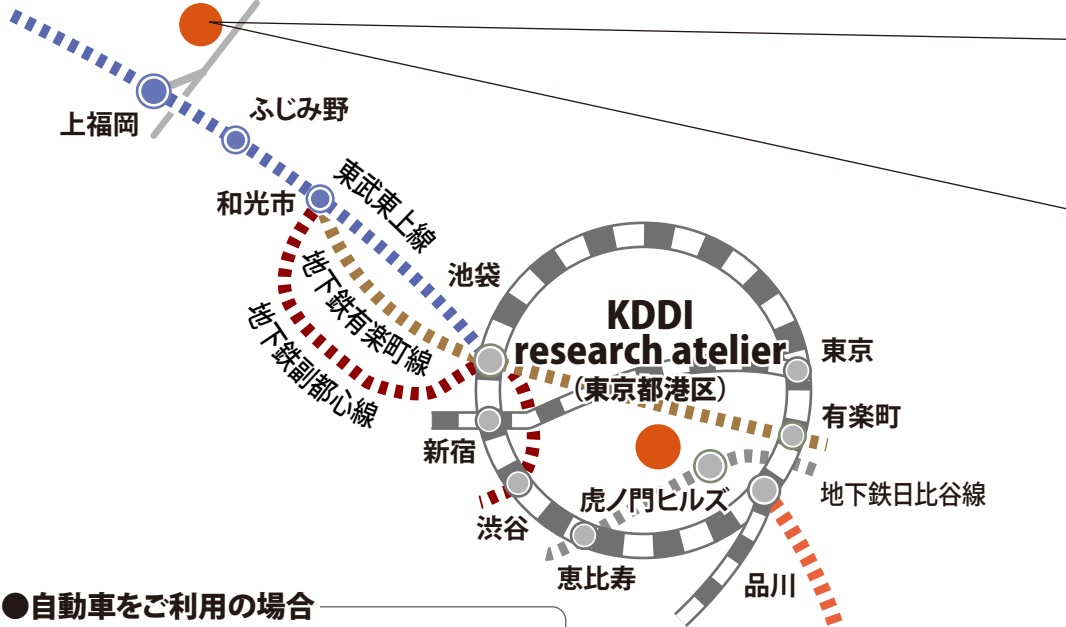

KDDI総合研究所 (埼玉県ふじみ野市)

●自動車をご利用の場合

- 東京方面から
首都高速埼玉大宮線の与野インターチェンジから
県道56号線沿いを西へ約25分
- 群馬方面から
関越自動車道の三芳スマートインターチェンジから
県道56号線沿いを北へ約15分