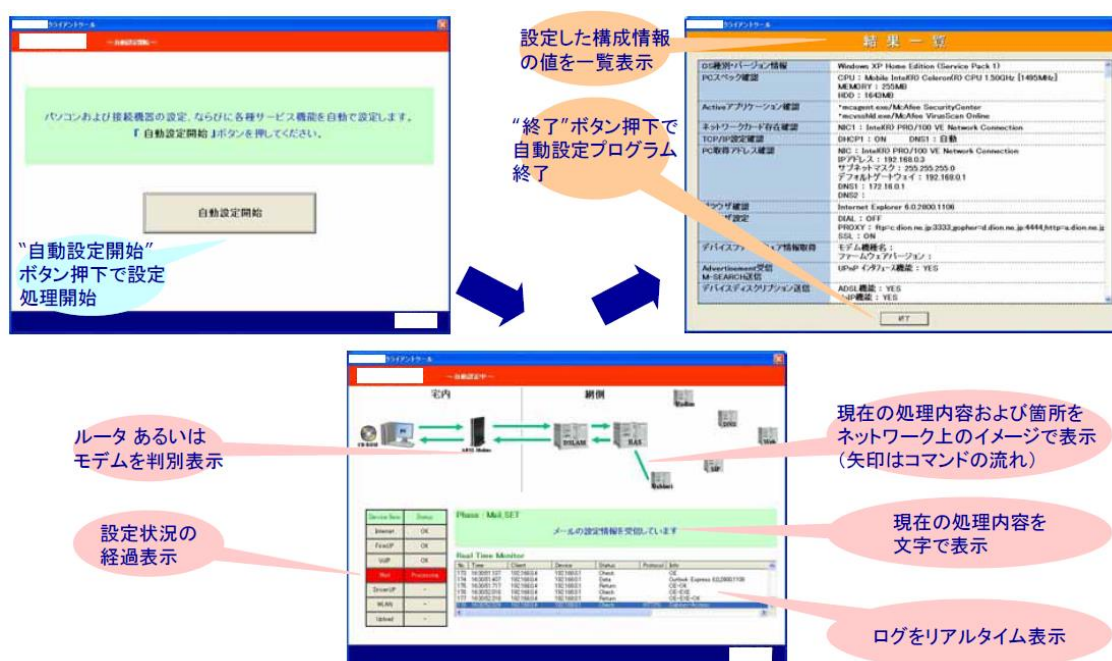

DION らくらく設定ツール、超かんたんモデム

2004年、KDDI 研究所は KDDI と共同で、xDSL (x Digital Subscriber Line) インターネット接続のために宅内に導入される xDSL モデム、ブロードバンドルータ、PC などの宅内通信機器の利用や、電子メールなどのアプリケーションの利用に必要な設定を利用者に代わって自動で行う設定ツール (DION らくらく設定ツール) と、本ツールに対応したモデム (超かんたんモデム) を開発した。

宅内通信機器の導入の際には、これら通信機器に対し、IP アドレスをはじめ、電子メールや無線 LAN など、アプリケーションや利用者個人に応じた構成情報の設定が必要になる。また、モデムファームウェアなど、ソフトウェアを最新に更新した上で設定する必要がある。一方、接続や設定、ソフトウェア更新には、インターネットに関する専門知識や経験が必要であり、これら知識や経験を持たない利用者にとっては導入の障壁となる課題があった。本課題解決の一環として、サーバと連携して宅内通信機器の自動設定を行う方式を新たに確立した。IP アドレスなど一部の構成情報を自動設定する通信手順は従来からあったが、アプリケーションや利用者個人に応じた構成情報を含めて対応できる手順は無かった。

DION らくらく設定ツール (自動設定ツール) の実行画面

確立した方式を実装し、自動設定ツール (CD-ROM) と超かんたんモデムを一般の利用者へ試行提供した。試行提供を通じ、9,720 件/月の技術問合せ削減に相当する効果を上げ、インターネット導入の際の障壁低減に貢献した。本成果は難易度の高い (採録率約 22.2%) ネットワークの運用管理に関する国際会議 15th IFIP/IEEE International Workshop on